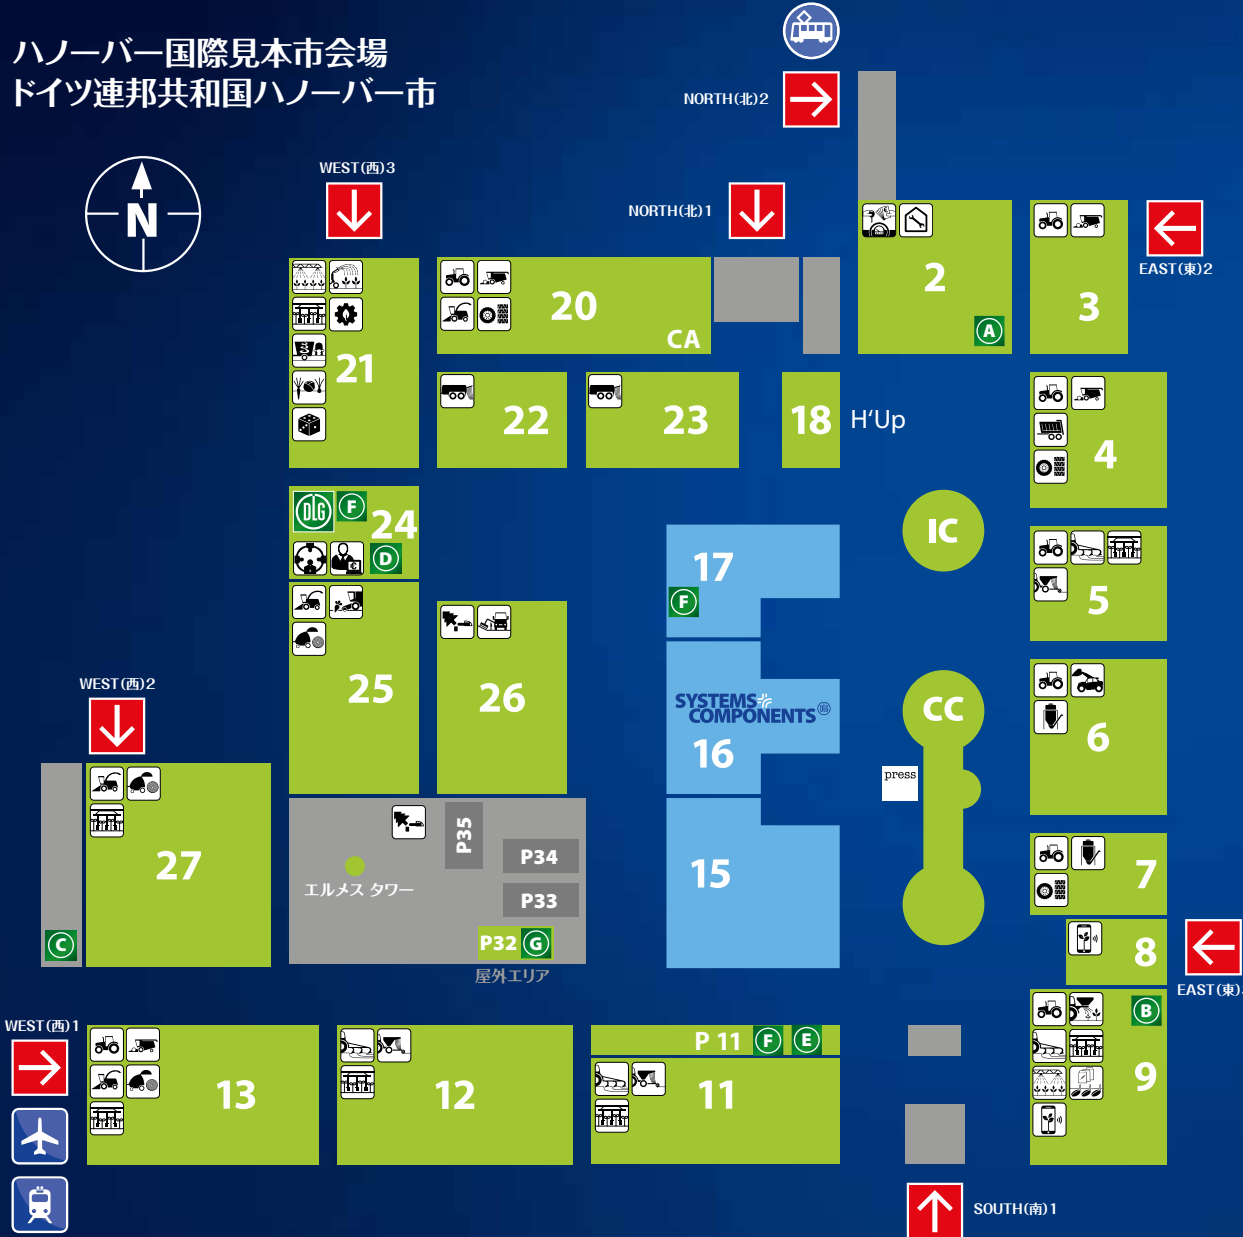

ドイツ連邦共和国ハノーバー市 ハノーバー国際見本市会場
2023年11月12-18日 プレビューディ:11月12,13日

ハノーバー国際見本市会場
ドイツ連邦共和国ハノーバー市

キーエリア

- | | |
|--|---|
| トラクター
ホール: 3, 4, 5, 7, 9, 13, 20 | 作物保護機械・機器
ホール: 5, 9, 11, 12, 13, 21, 27 |
| 収穫機械・機器
ホール: 3, 4, 13, 20 | 種子、作物保護製品、肥料
ホール: 9 |
| 飼料細断機械・機器
ホール: 13, 20, 25, 27 | ロボティクス
ホール: 21 |
| ビート、ポテトの収穫機械・機器
ホール: 25 | 農業用ソフトウェア、精密農業技術
ホール: 8, 9 |
| 輸送
ホール: 4 | ミキシングフィーダー
ホール: 21 |
| 移動式荷役機械・機器
ホール: 6, 9 | 林野技術
ホール: 26, 屋外エリア |
| 耕起、播種床の準備
ホール: 5, 9, 11, 12 | 自治体向け、緑地管理
ホール: 26 |
| 播種
ホール: 5, 11, 12 | フルーツ、野菜、その他の作物
ホール: 21 |
| 化学肥料
ホール: 9 | 省庁、団体、機関
ホール: 24 |
| 有機肥料
ホール: 22, 23 | コンサルティング、ファイナンス
ホール: 24 |
| 作物保護
ホール: 9, 21 | 中古機械のトレーディング
ホール: 2 |
| イリゲーション
ホール: 21 | タイヤ、ホイール
ホール: 4, 7, 20 |
| 刈取、梱包
ホール: 13, 25, 27 | 工場用品
ホール: 2 |
| 収穫物の調整、移送、貯留、貯蔵
ホール: 6, 7 | 玩具
ホール: 21 |

- A** Workshop Live International Dealer Center
- B** DLG-スポットライト Smart Farming
- C** Drive Experience
- D** DLG-スポットライト Inhouse Farming (+ Expert Stage)
- E** agrifood start-ups

- F** Expert Stage
- G** Farming Simulator
- CA** カンファレンス エリア
- IC** インフォメーションセンター
- CC** コンベンションセンター
- DLG** DLG-スタンド / AgriLeaders Club / IVL-International Visitors' Lounge