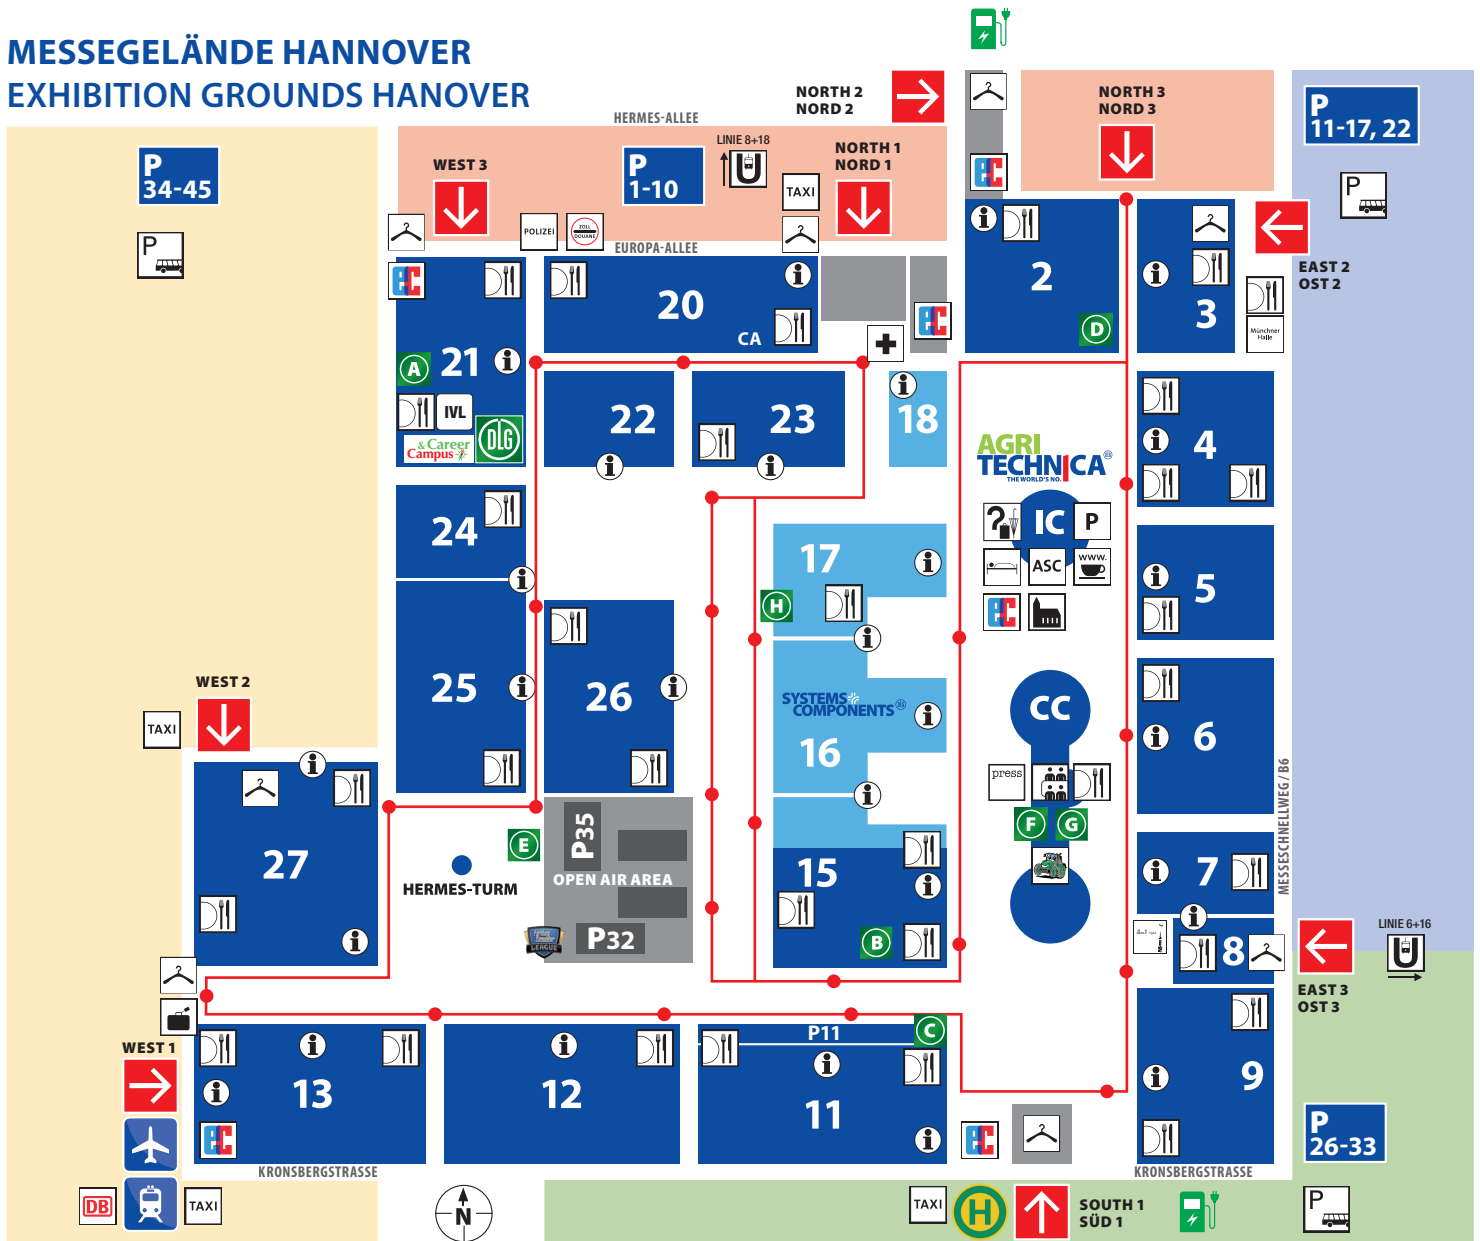

### MESSEGELÄNDE HANNOVER EXHIBITION GROUNDS HANNOVER

EINGABE IN IHR NAVIGATIONSGERÄT: „KRONSBERGSTRASSE“ ODER „HERMES-ALLEE“, HANNOVER  
PLEASE ENTER INTO YOUR NAVIGATION SYSTEM: „KRONSBERGSTRASSE“ OR „HERMES-ALLEE“, HANNOVER

Ausstellungsleitung /  
Exhibition Management

DLG DLG Stand

Parkplätze  
Parking Area

Eingang  
Entrance

Bahnhof  
Railway Station

Flughafentransfer  
Airport Shuttle

Information

Parkplatzverwaltung  
Car Park Adm. Office

Zimmervermittlung  
Room Reservation

Sanitätsstelle  
Medical Service

Taxi  
Cab

Polizei  
Police

Zoll  
Customs

Fahrscheine  
Tickets

Stadtbahn  
Tram

Shuttle-Haltestelle nach  
P Süd 6 (ADAC Gelände)

CC Convention Center

DLG-Stand  
IVL-International Visitors' Lounge

Campus&Career

Farming Simulator League **NEU!**